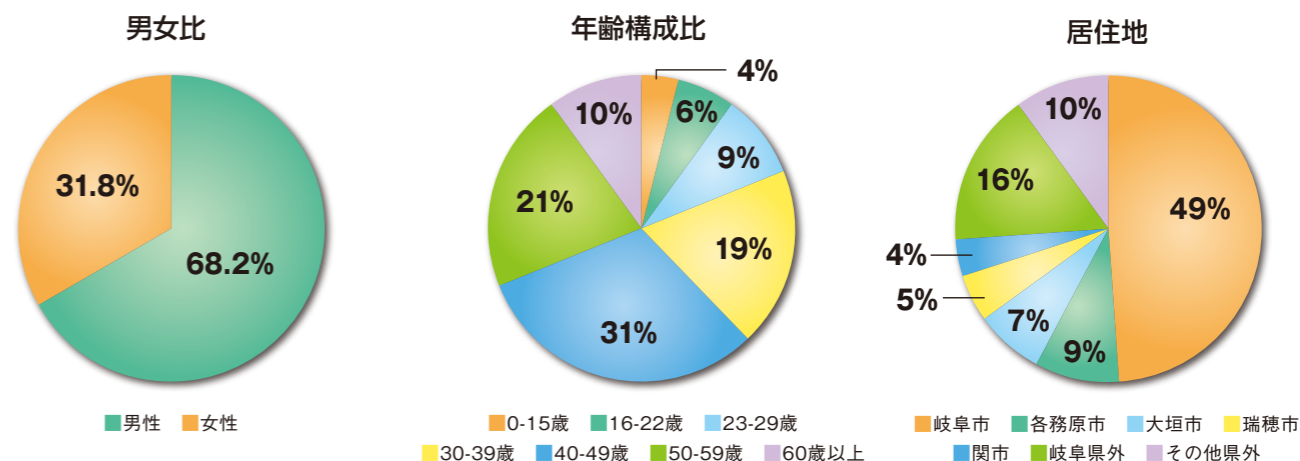

FC岐阜観戦者データ