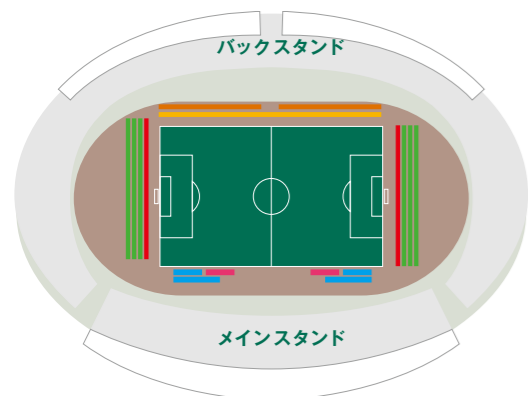

テレビや新聞など様々なメディアに掲出され、スタジアムと一緒に作り上げていきます

ピッチ看板掲出位置

- メインスタンドフィールド看板
- バックスタンドフィールド看板 (2列目)
- バックスタンドフィールド看板
- ホームタウン看板
- ゴール裏看板 (1列目)
- ゴール裏看板 (2・3・4列目)

スタジアム フィールド看板

Jリーグ公式戦のFC 岐阜ホームゲームにおけるスタジアムピッチサイドに企業ロゴ (社名や商品名が使用可能) を掲出します。スタジアム来場者はもちろん、テレビや新聞、雑誌などメディアを通じて高い広告効果が期待できます。

バックスタンドフィールド看板 **1列目14枠**
2列目12枠

●サイズ/W4.5m×H0.9m (両面) ●色数/カラー4色 (特色指定可)
※新規の場合は別途制作管理費として330,000円 (税込) が加算されます。
※看板の張り替えの場合は別途制作管理費として220,000円 (税込) が加算されます。

(1列目) ¥5,500,000 (税込)
(2列目) ¥3,300,000 (税込)

ゴール裏看板 **各24枠**

●サイズ/W4.5m×H0.9m (両面) ●色数/カラー4色 (特色指定可)
※新規の場合は別途制作管理費として330,000円 (税込) が加算されます。
※看板の張り替えの場合は別途制作管理費として220,000円 (税込) が加算されます。
※2・3・4列目 ローテーション

(1列目) ¥3,300,000 (税込)
(2・3・4列目) ¥1,100,000 (税込)

メインスタンドフィールド看板 **10枠**

●サイズ/W4.5m×H0.9m (両面) ●色数/カラー4色 (特色指定可)
※新規の場合は別途制作管理費として330,000円 (税込) が加算されます。
※看板の張り替えの場合は別途制作管理費として220,000円 (税込) が加算されます。

¥1,100,000 (税込)

ホームタウン看板 **12枠**

●サイズ/W4.5m×H0.9m (両面) ●色数/カラー4色 (特色指定可)
※別途制作管理費として165,000円 (税込) が加算されます。
※市町村限定商品となります。