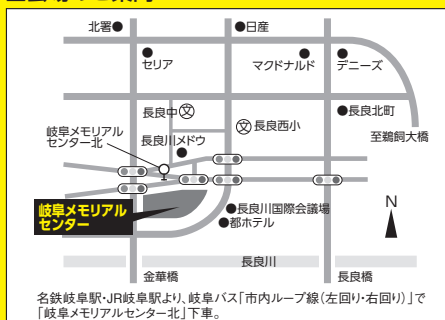

2015シーズンも後半戦スタート!

「家族・友達同士で、団体で」FC岐阜の応援に行こう!

2015 ホームゲーム日程表 (第31節～) [会場] 岐阜メモリアルセンター長良川競技場

節	開催日	KICK OFF	対戦相手
31	9 / 13 (日)	19:00	ギラヴァンツ北九州
32	9 / 20 (日)	16:00	大分トリニータ
35	10 / 4 (日)	19:00	徳島ヴォルティス
38	10 / 25 (日)	19:00	ジェフユナイテッド千葉
40	11 / 8 (日)	16:00	ファジアーノ岡山
42	11 / 23 (月・祝)	14:00	アビスパ福岡

FC岐阜ホーム戦 スーパーシートへ 無料招待!

岐阜市
在住、在勤、
在学の方
限定!

招待人数 各試合140人程度

申込条件 5人以上のグループ
(市内在住、在勤、在学に限る)

試合会場 岐阜メモリアルセンター
長良川競技場

申込方法・問い合わせ先

グループの代表者氏名、住所、電話番号と参加者全員の氏名と観戦希望試合日を往復はがきで、希望試合の開催10日前(必着)までに岐阜市教育委員会市民体育課(〒500-8720 神田町1-11・TEL214-2370)へ。申込者多数の場合は抽選。結果は返信はがきでお知らせします。招待者は試合当日、返信はがきと全員の岐阜市在住、在勤、在学が確認できるものをご持参ください。会場までの交通費などは各自でご負担ください。

スーパーシート
メインスタンド中央の一番いい指定席で、肘掛けとドリンクホルダーもついています。

■会場のご案内

■岐阜メモリアルセンター 長良川競技場 席割図

※試合当日は、駐車場が大変混雑いたしますので、公共交通機関等をご利用の上ご来場ください。