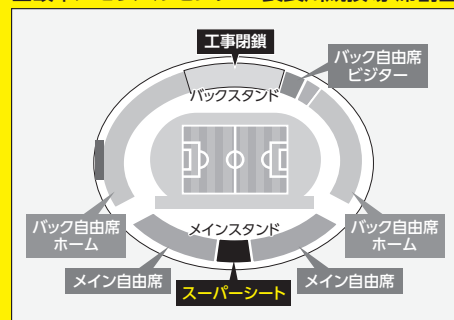

■岐阜メモリアルセンター 長良川競技場 席割図

※試合当日は、駐車場が大変混雑いたしますので、公共交通機関等をご利用の上ご来場ください。