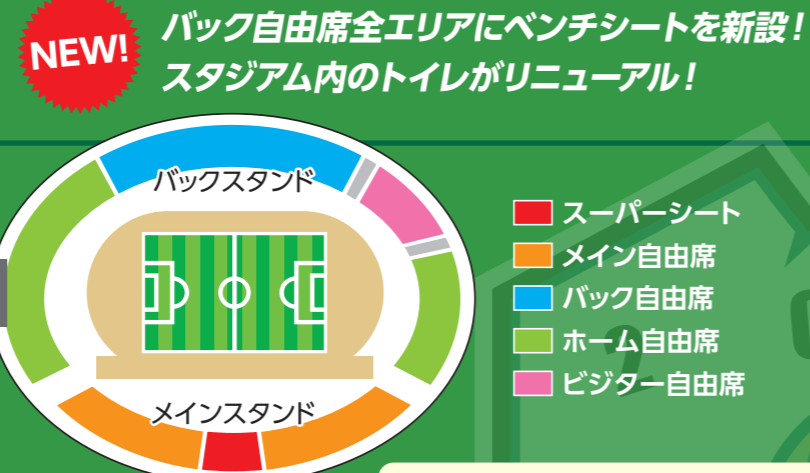

2016シーズンもシートケがおトク! 継続の方は早割でさらにおトクに!!

2016年1月15日(金)まで**継続早割**実施!! WEBからお申込み
いただくと、いつでも**500円OFF!!**

2016シーズン座席図

バック自由席

ピッチ全体を見渡せる!
新しいベンチシートでゆったり観戦が可能!
一部屋根あり、全てベンチシートとなります。スーパーシートやメイン自由席と同等の目線で観戦できるお得なエリアです。広いエリア内でその日の気分に応じて好きな場所から観戦いただけます。初めての方やファミリーの方に特におすすめのエリアです。

ホーム自由席

熱く応援しよう! FC岐阜と共に闘う、12番目の選手ゾーン!
屋根なし、一部芝生・立ち見席となります。スタジアム内で唯一、立って応援ができるエリアです。落ち着いた応援したい方はゴール裏南側エリアもどうぞ!

メイン自由席

ピッチ全体を見渡せる!
さらに試合の臨場感も味わえる!
一部屋根あり、背もたれありの快適な座席も含まれます。トイレや屋台村への移動も便利なエリアです。選手との距離も近く、ウォーミングアップの選手の様子やコーナーキックも間近で見られます。

スーパーシート

スタジアムの最上位シート!
絶好のロケーションで試合の様子が一望できる特等席!
指定席、一部屋根ありで背もたれとカップホルダーも装備された最も快適な座席です。トイレや屋台村へも近く、試合直前まで場外でのお食事やイベントをゆっくりとお楽しみいただけます。大切な方を招待する場面にも適したエリアです。

2015シーズンからの変更点

1. **1 席種の境界の変更、及び席種の新設**
   ●バック自由席のエリアはバックスタンド中央部、ホーム自由席のエリアは両ゴール裏、及びバックスタンド北側エリアとなります。
   ●ビジター自由席はバックスタンド南側エリアとなります。但し、観戦エリアは試合により一部変動し、ホーム自由席南側ゴール裏エリアの一部または全てがビジター自由席となる場合がございます。
2. **2 名称の変更**
   ●席種の変更に伴い、以下のように名称を変更いたします。
   バック自由席(ホーム) → **バック自由席/ホーム自由席**
   バック自由席(ビジター) → **ビジター自由席**

2016シーズンチケット料金表

~1/15(金)までおトク!

席種	新規(定価)	継続早割	継続割	高齢者・障がい者割	ご参考価格(当日券21試合)	当日券価格(1試合あたり)	
スーパーシート(指定席)	63,000円	54,000円	56,000円	35,000円	79,800円	3,800円	
メイン自由席	一般	45,000円	39,000円	40,000円	28,500円	67,200円	3,200円
	学生	24,000円	—	22,000円	—	42,000円	2,000円
	小中高	8,500円	—	8,000円	5,500円	21,000円	1,000円
バック自由席	一般	36,000円	28,000円	31,000円	21,000円	56,700円	2,700円
	学生	16,000円	—	15,000円	—	31,500円	1,500円
	小中高	8,500円	—	8,000円	5,500円	10,500円	500円
ホーム自由席	一般	30,000円	24,500円	25,000円	16,000円	46,200円	2,200円
	学生	16,000円	—	15,000円	—	21,000円	1,000円
	小中高	8,500円	—	8,000円	5,500円	10,500円	500円

※対象試合は2016明治安田生命J2リーグのリーグ戦 ホームゲーム21試合(天皇杯・プレーオフは対象外)です。
※岐阜メモリアルセンター長良川競技場以外で実施する場合は、席割・席種が変更する場合があります。
※2015シーズンのぎふ元気プライス(チケット半額販売)については、2016シーズンでの実施はありません。

2016シーズンチケット購入特典

特典1 先行入場権
一般チケットご購入のお客様より**30分早く**スタジアムにご入場いただけます。
※試合により入場時間が異なります。

特典2 オリジナルデザインチケット
シーズンチケット限定! 選手写真入りのオリジナルチケットをご用意!
※画像はイメージです。

特典3 オーナーカード進呈
ワンタッチパス機能付きのカードで来場ポイントを貯めると、素敵なプレゼントが当たる!
※画像はイメージです。

特典4 チケット会員割引
ホームゲームの前売券がFC岐阜チケット(オンライン販売)で特別価格で購入可能! お友達を誘っておトクに観戦しよう!
※学生、小中高、ホーム・ビジター自由席は対象外。 ※別途、発券手数料100円(税別) ※決済方法により決済手数料が別途必要となる場合があります。

席種	前売券	会員割引価格
・スーパーシート(指定席)	3,300円	3,000円
・メイン自由席	2,700円	2,300円
・バック自由席	2,200円	1,800円

FC岐阜チケットページ <https://www.jleague-ticket.jp/club/fg/>

特典5 指定席優先購入権
継続の方は、2016年1月15日(金)までにお申し込みの方は同じ席をご用意!

特典6 ファンクラブ自動入会
試合会場での選手サイン会等、ファンクラブ会員限定のイベントもお楽しみいただけます。
※招待券(2枚)、ファンクラブ会員証は含まれません。

特典7 限定ピンバッジ進呈
2016シーズンシートオーナー限定のオリジナルピンバッジをプレゼント! デザインはお楽しみに!

特典8 継続購入者限定オリジナルグッズ進呈
2015シーズンチケットオーナーで2016シーズンも継続いただいた方にはオリジナルデザインの今治産コットンパイルマフラーをプレゼント!
※デザインについては変更になる場合がございます。

特典9 WEB申込限定割引
WEBからお申込みいただくと、表示価格からさらに500円おトクです!

お申し込み方法

1. **WEB** 11月20日(金) 11時よりお申し込みいただけます。
   URL: <http://w.pia.jp/a/fcgifu-16/>
   WEB割(500円) が適用となります。
   こちらからもアクセスできます。
2. **FAX** **052-939-5008**
   チケットぴあ名古屋(株)にFAXでもお申し込みいただけます。
3. **対面販売**
4. ●試合会場 …11月23日(月・祝) アビスパ福岡戦、及び2016シーズン3月中のホームゲーム
   - ●イベント …11月23日(月・祝) 以降に実施されるクラブ主催イベント
   - ●事務所 …11月25日(水) より順次販売(定休日:土・日・祝・及びホームゲーム翌日)

★お友達紹介キャンペーン

2016シーズンチケットオーナーが新たにお友達を紹介すると、

特典1 **ご紹介者にFC岐阜オフィシャルイヤーブック2016をプレゼント!**
特典2 **ご紹介者・お友達それぞれに、FC岐阜グッズ購入クーポン(1,000円)をプレゼント!**

期間 2015年11月20日(金) ~ 2016年1月15日(金)

紹介方法

1. 1 WEBからお申込み 上記のキャンペーン期間中、お友だちが個人情報記載フォームの中で、紹介者欄にご紹介者様の氏名、及び2015シーズンチケット・オーナーIDを記入すること。
2. 2 FAX・対面販売からお申込み 上記キャンペーン期間中、お友だちが購入申込書の料金表とチケット購入総額欄の間の余白に、ご紹介者様の氏名、及び2015シーズンチケット・オーナーIDを記入すること。

※2016シーズンチケットオーナー(新規購入)の方が、お友達をご紹介いただく場合は、ご紹介者(新規購入者)の氏名のみご記入ください。
※1月15日(金)までにお申し込み、ご入金完了された方が対象となります。

★継続早割キャンペーン