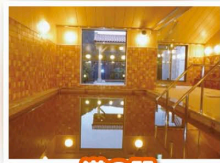

道の駅 「ピアチエーレ」温泉券