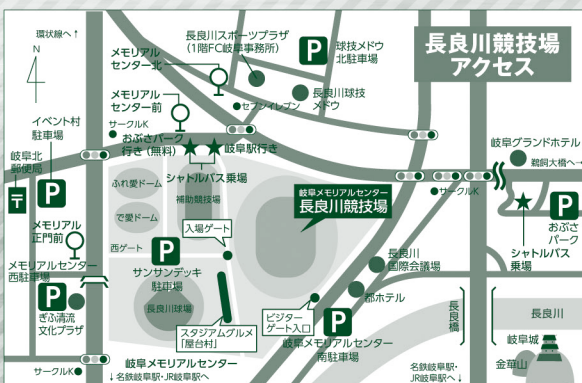

神戸町ホームタウンデー プレミアプレゼント

ぎふ元気パーク  
 プレゼント

バラ花束(小)

バラのブーケ

山王さんのおさるさん  
 5個セット

ばら菜グッズセット

### ★チケット料金表

席種	前売価格	当日価格
エキサイティングシート(指定席)	4,000円	4,500円
スーパーシート(指定席)	3,300円	3,800円
メイン自由席	一般	2,700円
	学生	2,000円
	小中高	500円
バック・ホーム自由席	一般	2,000円
	学生	1,500円
	小中高	500円
ホームゴール裏自由席	ペア券(一般2名)	3,600円
	一般	1,000円
バック・ビジター自由席	一般	1,300円
	学生	1,000円
	小中高	500円
バック・ビジター自由席	一般	2,000円
	小中高	500円

### お気軽に試合会場へ!

お車で越しの方 片道約10分  
 駐車場からのシャトルバスで試合会場へ!