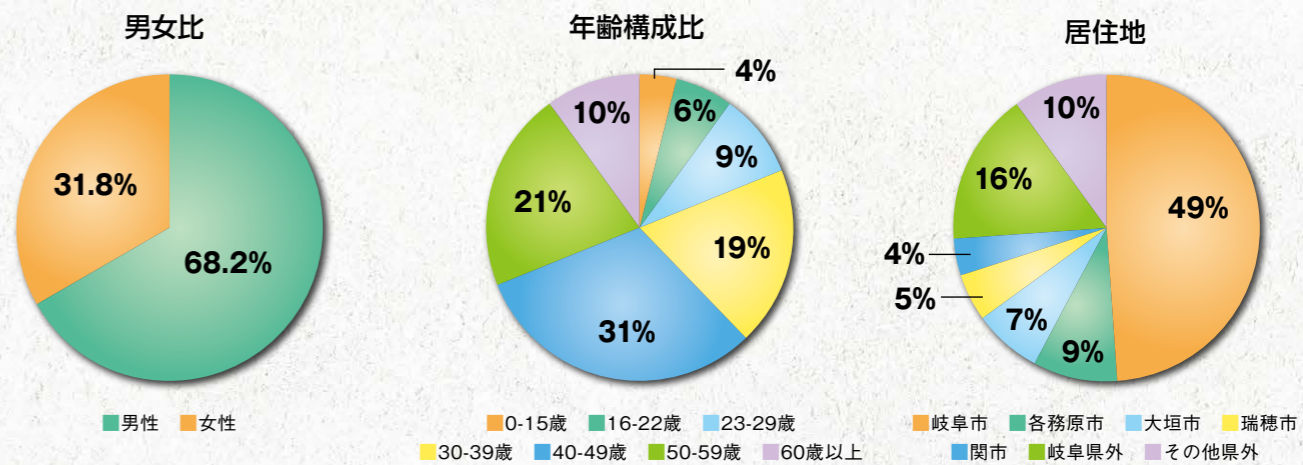

▶FC岐阜観戦者データ