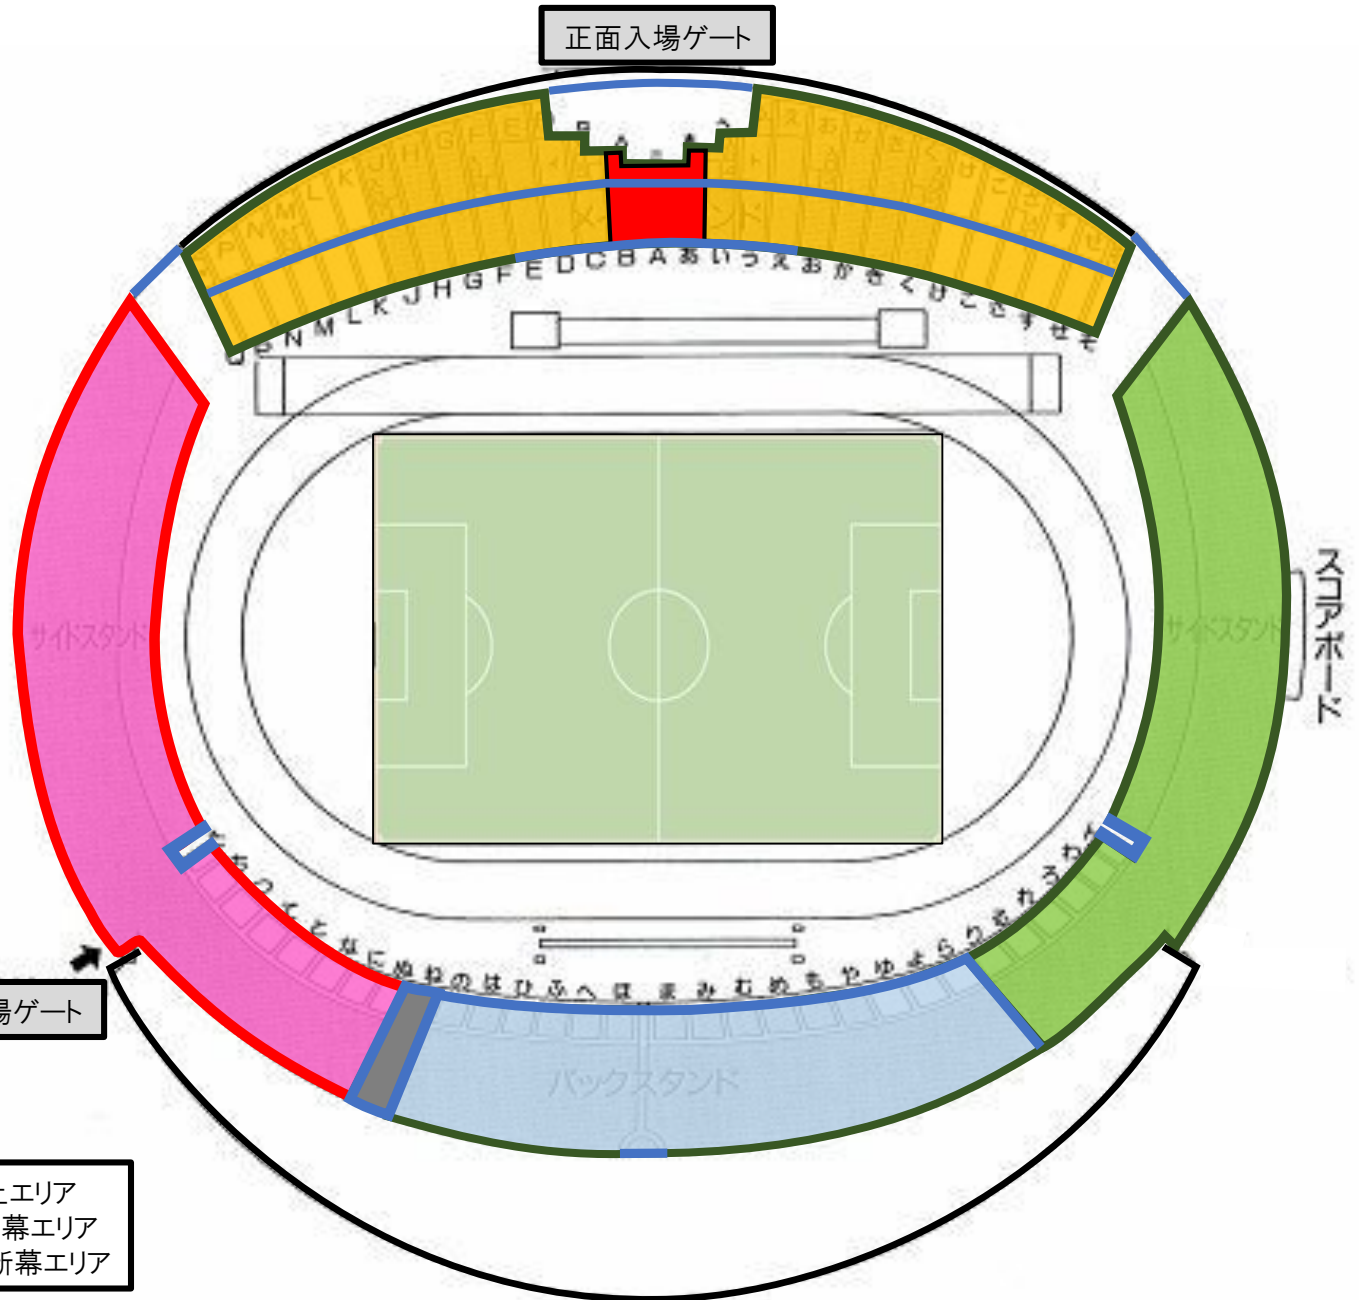

横断幕の掲出（ビジター）について

- ※他のお客様の視界を妨げる場合は他の場所へ移動をお願いする場合がありますので、ご了承ください。
- ※「消火用具、非常灯、非常口、避難経路・階段」、「スポンサー看板」を覆わないようにご注意ください。
- ※掲出エリアは次の図及び写真を参考にしてください。当日は係員がご案内します。
- ※緩衝エリアの位置は、チケット販売状況によって移動する可能性があります。

【横断幕掲出エリア】

	スーパーシート
	メイン自由
	ホームゴール裏自由
	バック・ホーム自由
	バック・ビジター自由
	緩衝エリア

	横断幕禁止エリア
	ホーム横断幕エリア
	ビジター横断幕エリア

【ビジター】

※避難口、避難導線には掲出できません。
※緩衝帯の位置は試合によって変動する場合がございます。

-  禁止エリア
-  横断幕エリア