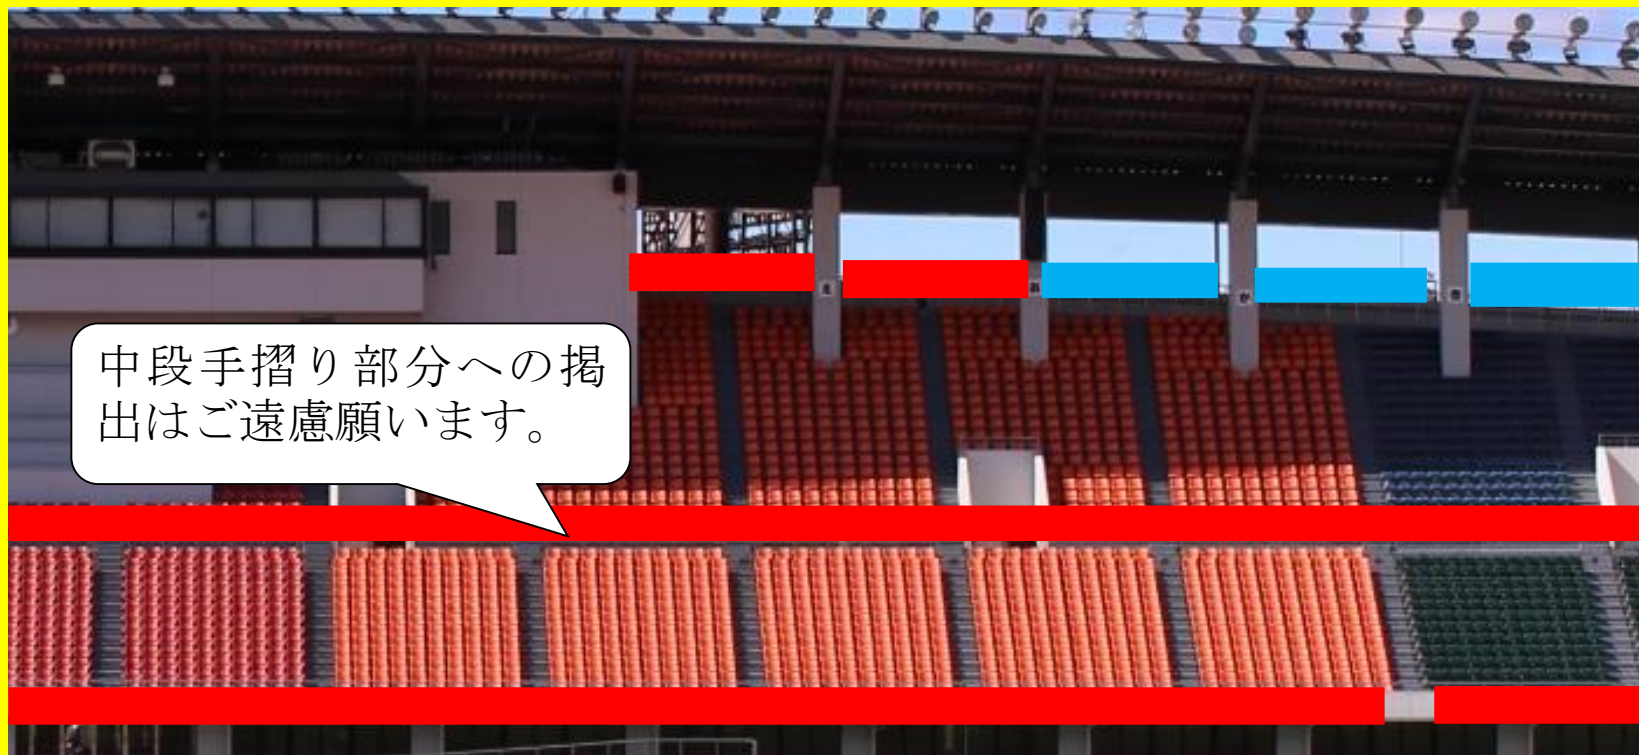

【メインスタンド】

※避難口、非難導線には掲出できません。

 禁止エリア

 横断幕エリア

中段手摺り部分への掲出はご遠慮願います。

【ホーム（ビジョン側）】

- ※南側ゴール裏(旧:ビジターエリア)での横断幕掲出はできません
- ※避難口、非難導線には掲出できません。
- ※横断幕が風等でまくれ上がらないよう、しっかり固定できるようにご準備ください。

禁止エリア

横断幕エリア

最前列への設置については、フェンス下段の横バー（下から二段目：図の赤色部分）より下へ設置願います。