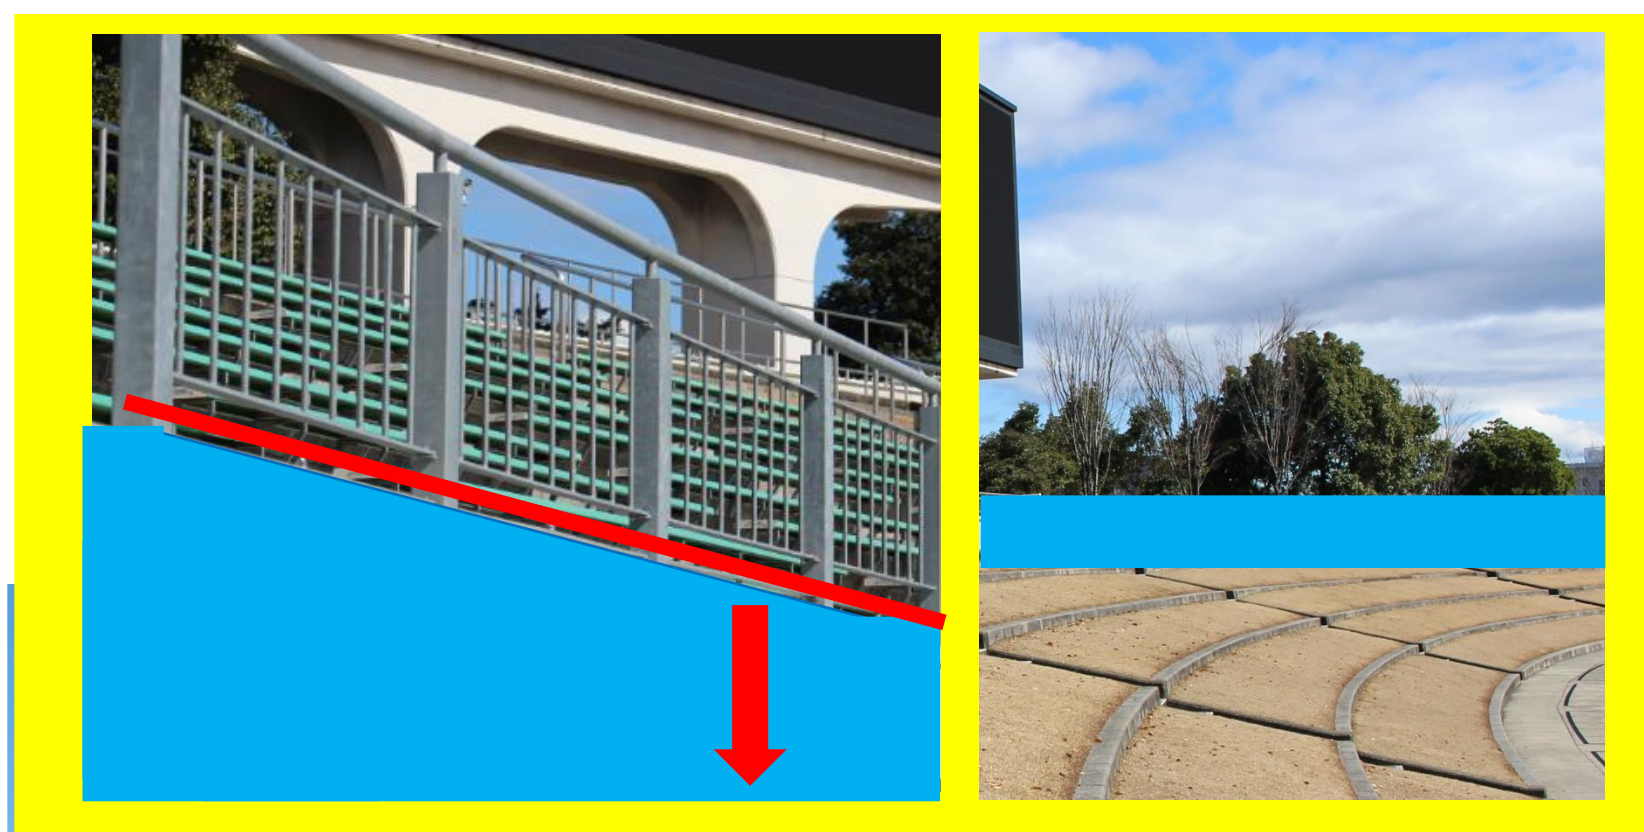

【メインスタンド】

※避難口、非難導線には掲出できません。

 禁止エリア

 横断幕エリア

中段手摺り部分への掲出はご遠慮願います。

【ホーム（ビジョン側）】

- ※南側ゴール裏(旧:ビジターエリア)での横断幕掲出はできません
- ※避難口、非難導線には掲出できません。
- ※横断幕が風等でまくれ上がらないよう、しっかり固定できるようにご準備ください。

禁止エリア

横断幕エリア

最前列への設置については、フェンス下段の横バー（下から二段目：図の赤色部分）より下へ設置願います。