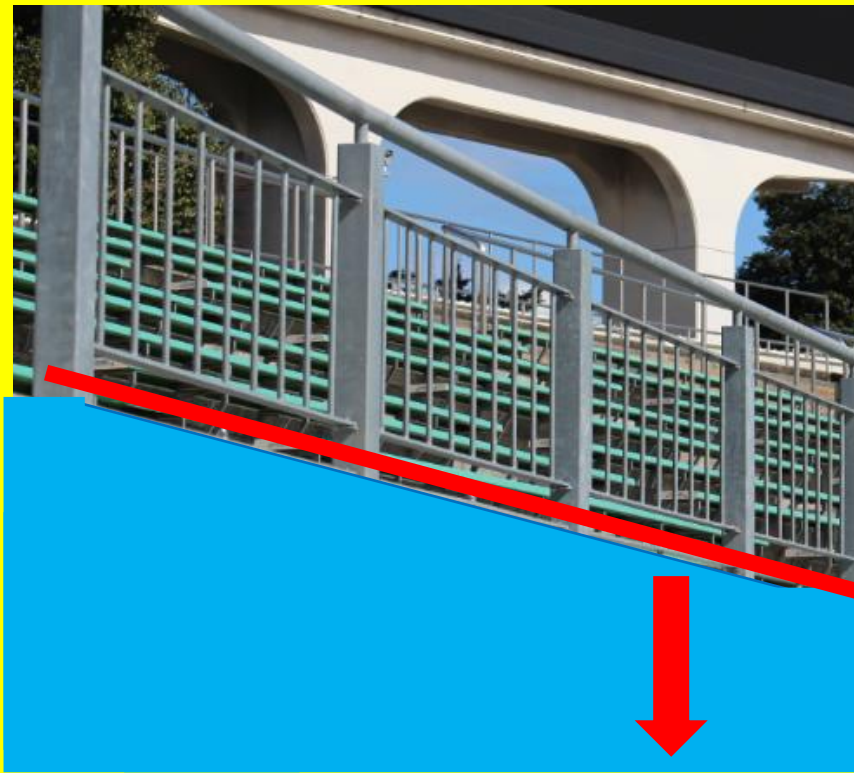

【ホーム（ビジョン側）】

- ※南側ゴール裏での横断幕掲出はできません。
- ※避難口、非難導線には掲出できません。
- ※横断幕が風等でまくれ上がらないよう、しっかり固定できるようにご準備ください。
- ※クラブが認めた場合のみ設置位置の変更が可能です。

禁止エリア

横断幕エリア

最前列への設置については、フェンス下段の横バー（下から二段目：図の赤色部分）より下へ設置願います。