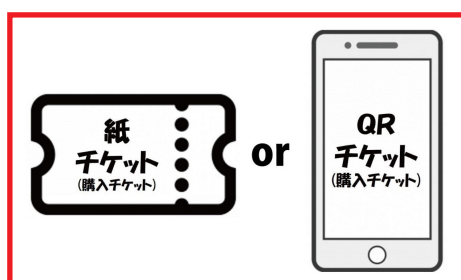

一般販売

試合当日「当日券売場」でのチケット販売を行っております。

当日券売場でチケットを購入した場合、購入後に隣のブースにて個人情報の記入を必須とさせていただきます。記入してからのご入場となりますので予めご了承ください。

Jリーグチケット (WEB販売) でチケットを購入

※コンビニ、FC岐阜事務所での販売は行いません。

各席種、全て全個席指定又はゾーン指定席となります。

Jリーグチケットから観戦希望の席種と指定席をお選びください

(スーパーシート：市松模様で全個席指定 メイン/バック/ゴール裏：ゾーン指定席)

<一般入場>

「紙チケット」

自らチケットをもぎり、設置してある入れ物にチケットの半券を入れる

or

「QRチケット」

QRコードをスタッフがスキャン

購入した指定席へとお進みください